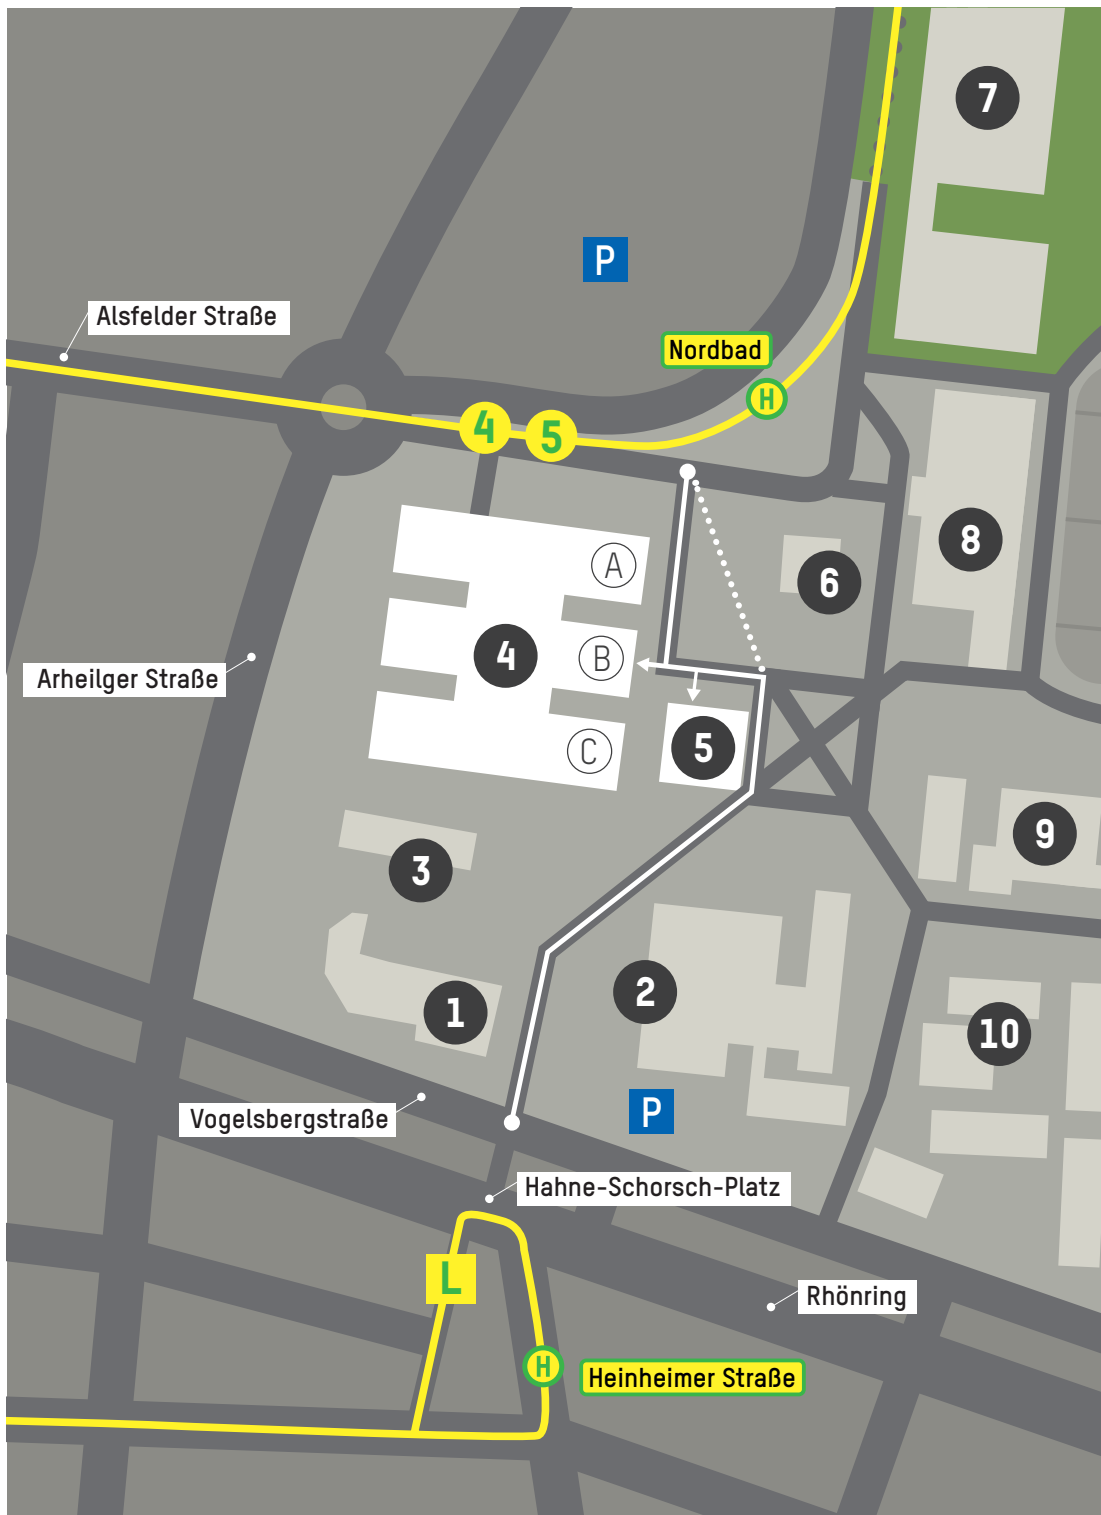

Ihr Weg zur Volkshochschule (vhs) Bürgerpark Campus

- 1 Christoph-Graupner-Schule
- 2 Ernst-Elias-Niebergall-Schule
- 3 Interimsgebäude Bürgerpark
- 4 **Berufschulzentrum Darmstadt Nord** ●●●●
- 5 **vhs / Mediathek / Mensa (Neubau)** ●●●●
- 6 DLV – Deutscher Leichtathletik Verband
- 7 Nordbad
- 8 Sporthalle im Bürgerpark
- 9 Bertolt-Brecht-Schule
- 10 Bernhard-Adelung-Schule

... aktueller Weg durch die Baustelle